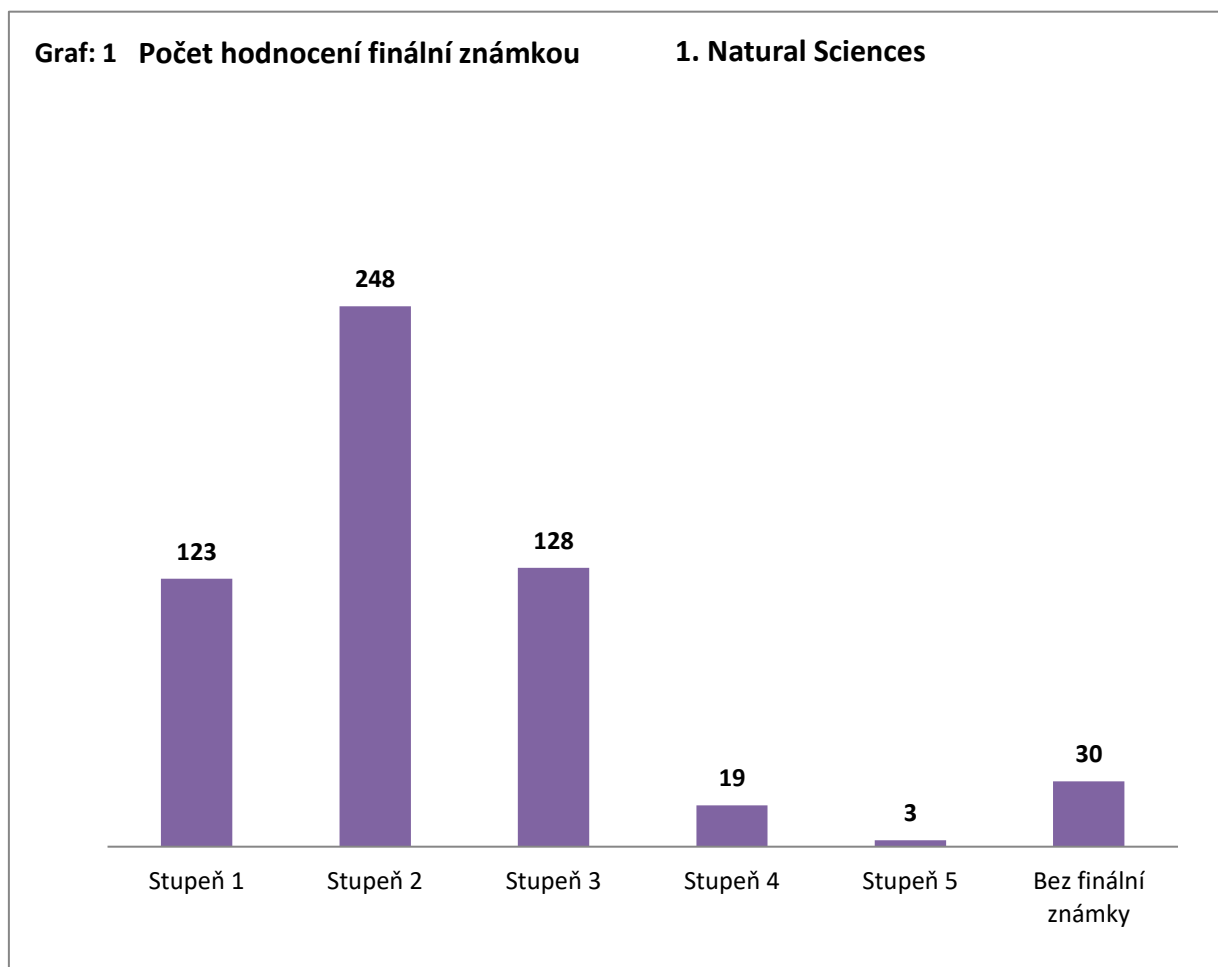

## 1. Natural Sciences

Období hodnocení: H22

Kritérium: (Vše)

Tab.: 1 - Počet hodnocení finální známkou za oborovou skupinu

Finální známka	Suma	Stupeň 1	Stupeň 2	Stupeň 3	Stupeň 4	Stupeň 5	Bez finální známky
Počet hodnocení	672	129	280	174	43	15	31
Podíl	100%	19,2%	41,7%	25,9%	6,4%	2,2%	4,6%

## 1. Natural Sciences

Období hodnocení: H22

Kritérium: Přínos k poznání

Tab.: 1 - Počet hodnocení finální známkou za oborovou skupinu

Finální známka	Suma	Stupeň 1	Stupeň 2	Stupeň 3	Stupeň 4	Stupeň 5	Bez finální známky
Počet hodnocení	551	123	248	128	19	3	30
Podíl	100%	22,3%	45,0%	23,2%	3,4%	0,5%	5,4%