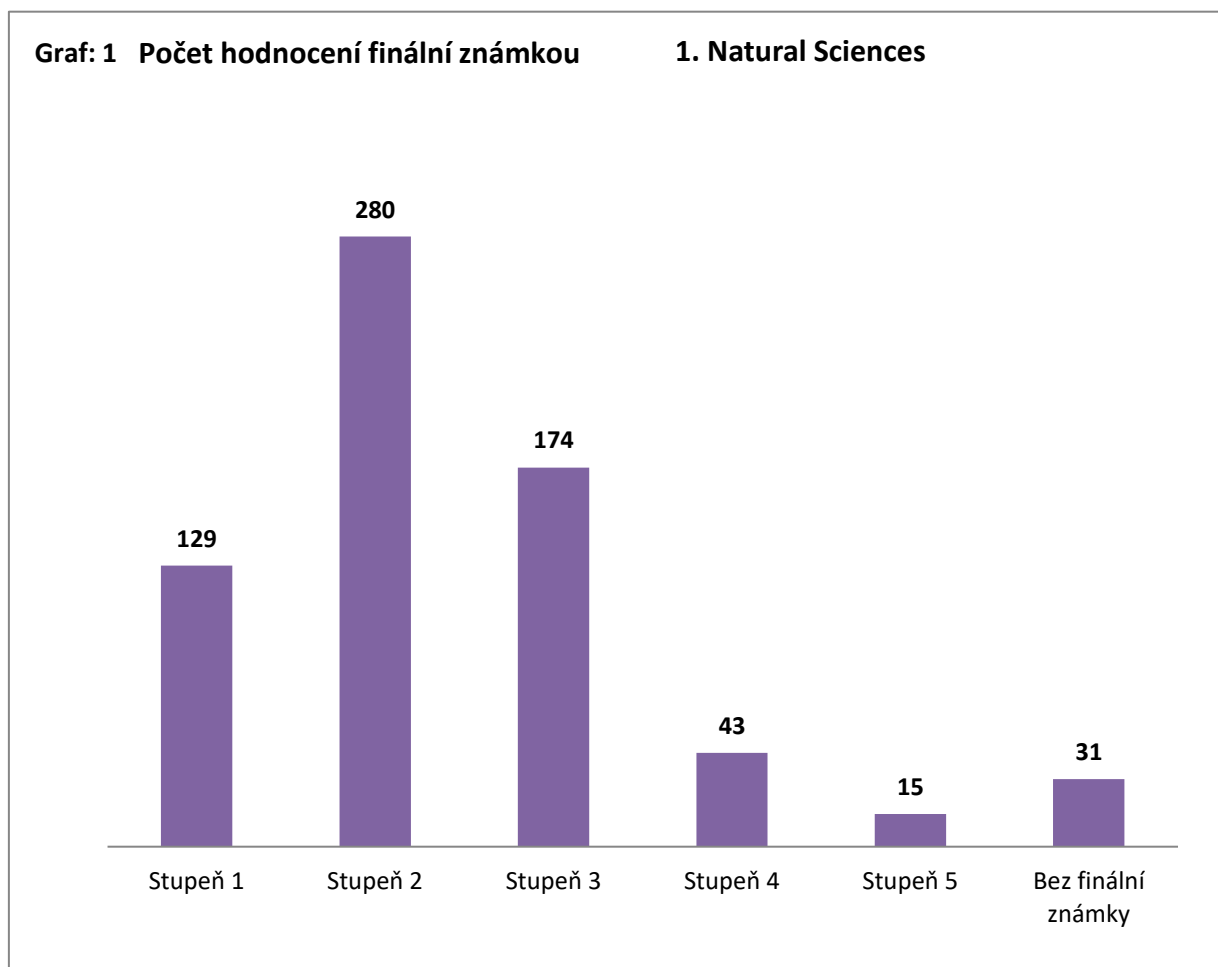

## 1. Natural Sciences

Období hodnocení: H22

Kritérium: (Vše)

Tab.: 1 - Počet hodnocení finální známkou za oborovou skupinu

Finální známka	Suma	Stupeň 1	Stupeň 2	Stupeň 3	Stupeň 4	Stupeň 5	Bez finální známky
Počet hodnocení	672	129	280	174	43	15	31
Podíl	100%	19,2%	41,7%	25,9%	6,4%	2,2%	4,6%

## 1. Natural Sciences

Období hodnocení: H22

Kritérium: Přínos k poznání

Tab.: 1 - Počet hodnocení finální známkou za oborovou skupinu

Finální známka	Suma	Stupeň 1	Stupeň 2	Stupeň 3	Stupeň 4	Stupeň 5	Bez finální známky
Počet hodnocení	551	123	248	128	19	3	30
Podíl	100%	22,3%	45,0%	23,2%	3,4%	0,5%	5,4%